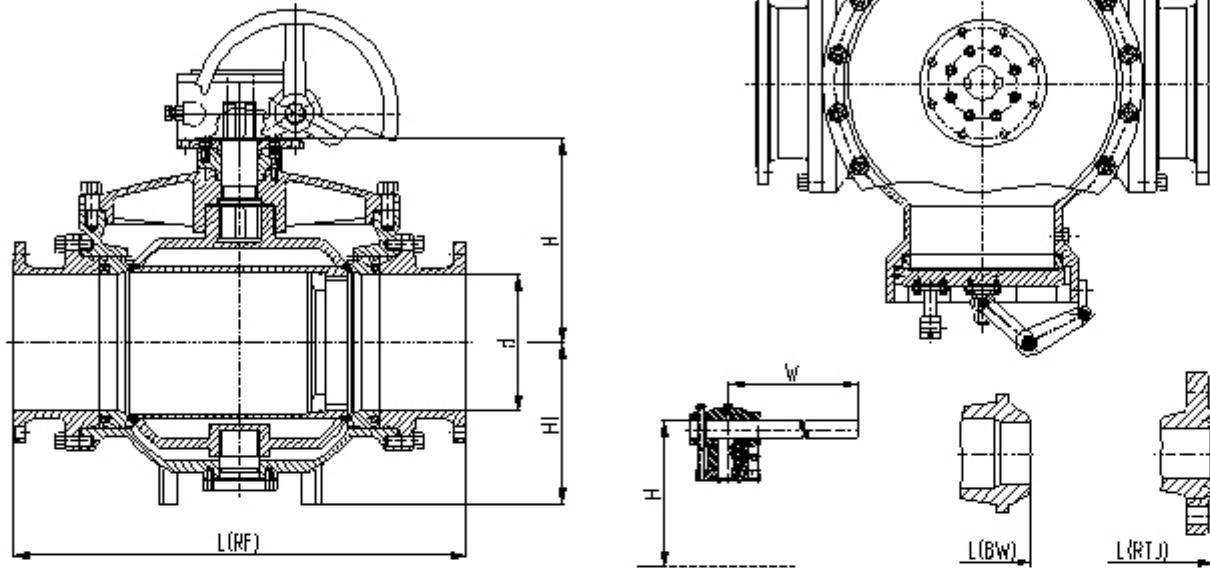

外形尺寸 Outline Dimension

CALSS 150 BCP-150

NPS	d	L(RF)	L(RTJ)	H	H1	H	H1	W
				蜗轮操作 Worm gear operation	手动 Manual			
2"	49	292	302	135	90	175	90	250
3"	74	324	333	170	110	210	110	300
4"	100	394	406	200	125	245	125	500
6"	150	457	607	290	200	340	200	1200
8"	201	724	737	335	240			
10"	252	898	911	405	290			
12"	303	1035	1048	445	335			