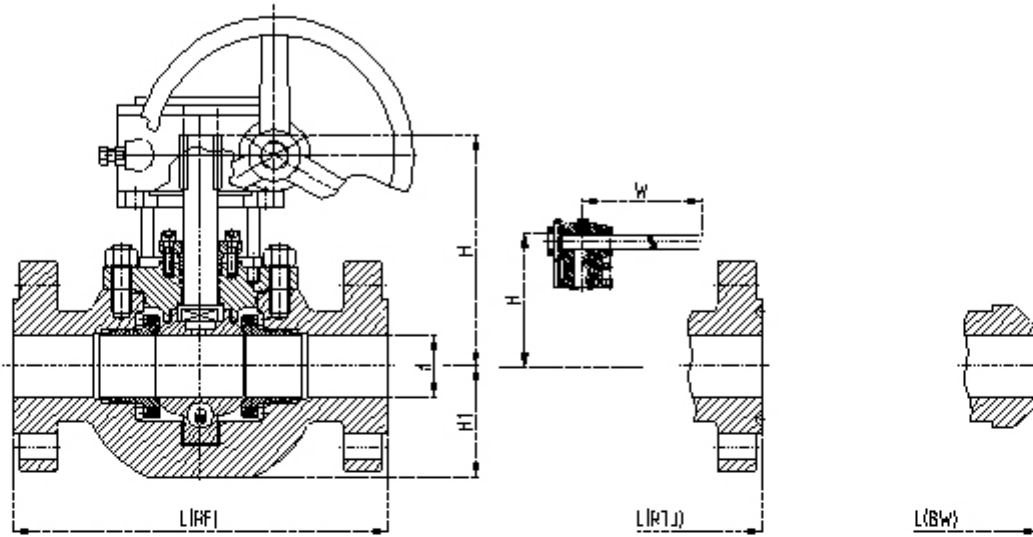

球阀

BALL VALVE

产 / 品 / 规 / 格 / 书

Product Specification

上海伟伦阀门集团有限公司

SHANGHAI WEILUN VALVE GROUP CO.,LTD

上装固定球阀

Top Entry Trunnion Mounted Ball Valve

外形尺寸 Outline Dimension

CALSS 150 BTT-150

NPS	d	L(RF)	L(RTJ)	L(BW)	H	H1	H	H1	W
					蜗轮操作 Worm gear operation		手动 Manual		
2"	49	292	295	292	-	-	218	110	400
2.5"	62	330	333	330	-	-	245	110	500
3"	74	356	359	356	-	-	292	110	750
4"	100	432	435	432	310	175			
6"	150	559	562	559	340	195			
8"	201	660	664	660	405	200			
10"	252	787	791	787	465	105			
12"	303	838	841	838	607	320			
14"	334	889	892	889	650	340			
16"	385	991	994	991	678	410			
18"	436	1092	1095	1092	720	445			
20"	487	1194	1200	1194	780	510			
22"	538	1295	1305	1295	820	580			
24"	589	1397	1407	1397	905	640			
28"	684	1549	1562	1549	960	725			
30"	735	1651	1664	1651	1042	825			

上装固定球阀

Top Entry Trunnion Mounted Ball Valve

CLASS 300 BTT-300

NPS	d	L(RF)	L(RTJ)	L(BW)	H	H1	H	H1	W
					蜗轮操作	Worm gear operation	手动 Manual		
2"	49	292	295	292	-	-	218	110	400
2.5"	62	330	333	330	-	-	245	110	500
3"	74	356	359	356	-	-	292	110	750
4"	100	432	435	432	310	175			
6"	150	559	562	559	340	195			
8"	201	660	664	660	405	200			
10"	252	787	791	787	465	105			
12"	303	838	841	838	607	320			
14"	334	889	892	889	650	340			
16"	385	991	994	991	678	410			
18"	436	1092	1095	1092	720	445			
20"	487	1194	1200	1194	780	510			
22"	538	1295	1305	1295	820	580			
24"	589	1397	1407	1397	905	640			
28"	684	1549	1562	1549	960	725			
30"	735	1651	1664	1651	1042	825			