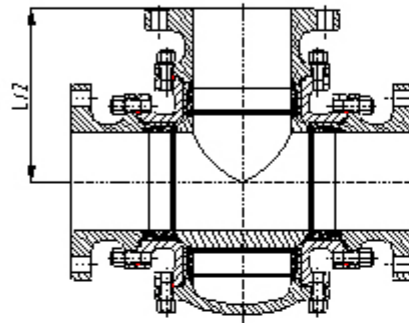

# 三通球阀

Three-way Ball Valve

## 外形尺寸 Outline Dimension

T型三通 固定式

L型三通 固定式