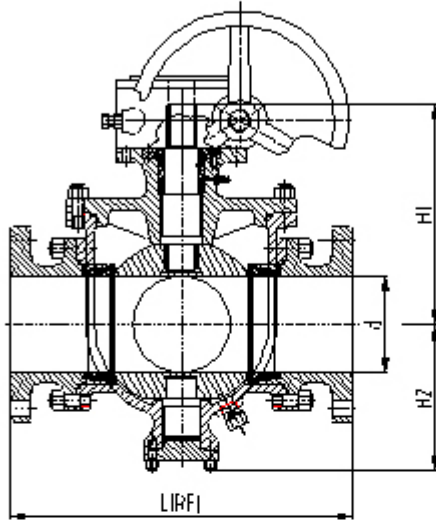

## BALL VALVE

产 / 品 / 规 / 格 / 书

Product Specification

上海伟伦阀门集团有限公司

SHANGHAI WEILUN VALVE GROUP CO.,LTD

# 三通球阀

Three-way Ball Valve

## 外形尺寸 Outline Dimension

T型三通 固定式

L型三通 固定式