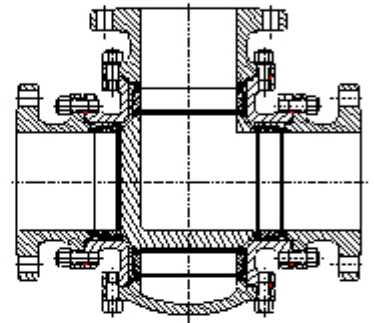

# 三通球阀

Three-way Ball Valve

## 外形尺寸 Outline Dimension

T型三通 固定式

L型三通 固定式